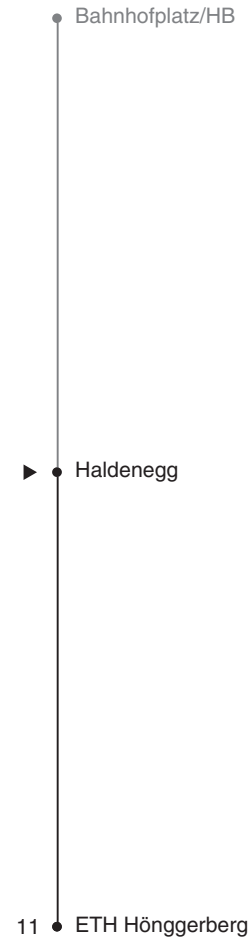

4 ● Haldenegg

14 ● ETH Hönggerberg

ETH/Universitätsspital

Richtung ETH Hönggerberg

Betrieb vom 20.02. - 06.04.2012 + 17.04. - 01.06.2012
sowie vom 17.09. - 21.12.2012
Verkehrt nur während den Semestern

Als Sonntage gelten auch: 25. und 26. Dezember, 1. und 2. Januar, Karfreitag, Ostermontag, 1. Mai, Auffahrt, Pfingstmontag, 1. August

h	Montag-Freitag	Samstag	Sonn- und Feiertag	h
5				5
6				6
7				7
8	14 34 54			8
9	14 34 54			9
10	14 34 54			10
11	14 34 54			11
12	14 34 54			12
13	14 34 54			13
14	14 34 54			14
15	14 34 54			15
16	14 34 54			16
17	14 34 54			17
18	14			18
19				19
20				20
21				21
22				22
23				23
0				0

Nach besonderem Fahrplan verkehren die Kurse am 24. und 31. Dezember, am Sechseläuten, an der Streetparade und am Knabenschieszen.

Datum: 15.11.2011 07:31:55; Linie: 03022A (R); Haltestelle: 736

VBZ Zürich-Linie

Partner im Zürcher Verkehrsverbund ZVV

ZVV-Contact
0848 988 988
www.zvv.ch

Ungefähre Reisezeit in Minuten

Haldenegg

Richtung
ETH Hönggerberg

Betrieb vom 20.02. - 06.04.2012 + 17.04. - 01.06.2012
sowie vom 17.09. - 21.12.2012
Verkehrt nur während den Semestern